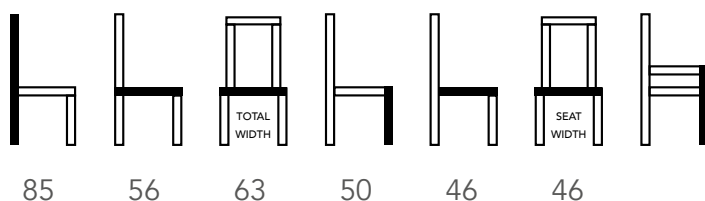

Extra images

MATEN / MEASUREMENTS

EXTRA INFO

MATERIALS

Frame	Beuken (beech)/ eiken (oak)
Zitting / Seat	Plaatmateriaal (plate)
Poten / Legs	Beuken (beech)/ eiken (oak)
Back Filling	10 30/185; 20+15 25/170
Seat Filling	30 30/185; 10+10 30/185; 10 18/130

PACKING

Package	KARTON
Nr. of pcs	1
Size of package	88x63x55 cm
Weight package	10,6 KG